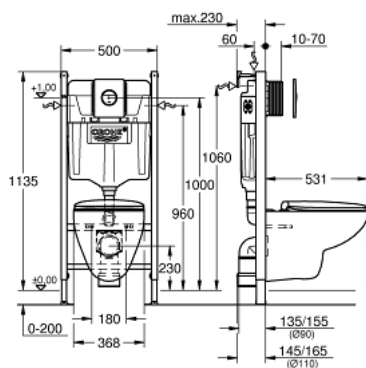

39 417 000 **SOLIDO 5-I-1 SETT TIL WC, 1.13 M INSTALLASJONSHØYDE**

PRODUKTBESKRIVELSE

- Colour: krom
- med sisterne GD 2, 6 - 9 l
- består av:
 - Solido kompakt element for WC (38 939 000)
 - Bau Porselen vegghengt WC (39 427 000) inkludert sete og lokk (39 493 000)
 - Sail betjeningsplate, krom (38 965 000)
 - Veggvinkel (38 558 00M)
 - Lydisolerende sett (37 131 000)
 - inkludert Skandinavisk adapter 38 338 000