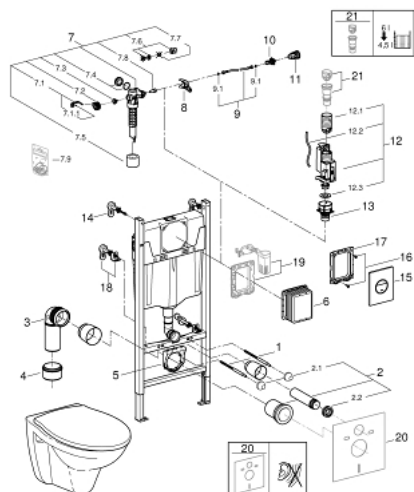

39 417 000 SOLIDO 5-I-1 SETT TIL WC, 1.13 M INSTALLASJONSHØYDE

RESERVEDELER , juni 2016 – now

- 1: Bolter (Spare part-nr. 4276400M)
- 2: WC til- og avløpsgarnityr (Spare part-nr. 37311K00)
- 2.1: Pyntekopper, plaststyringer, muttere og skiver (Spare part-nr. 43511SH0)
- 2.2: Forbinder (Spare part-nr. 37119000)
- 3: PP utløpsrør DN 90 (Spare part-nr. 42327000)
- 4: Overgang 90/110 (Spare part-nr. 42242000)
- 5: Feste f/avløp (Spare part-nr. 42243000)
- 6: Inspeksjonsluke (Spare part-nr. 66791000)
- 7: Innløpsventil (Spare part-nr. 37095000)
- 7.1: Håndgrep (Spare part-nr. 43734000)
- 7.1.1: Tetning (Spare part-nr. 4377000M)
- 7.2: Ventilhode (Spare part-nr. 43536000)
- 7.3: Membran (Spare part-nr. 4375800M)
- 7.4: Lokk for innløpsventil (Spare part-nr. 43735000)
- 7.5: Valve float, 5 pcs. (Spare part-nr. 4379100M)
- 7.6: Tetningssett (Spare part-nr. 43722000)*
- 8: Oppheng (Spare part-nr. 42246000)
- 9: Tilkoblingsslange (Spare part-nr. 42397000)
- 9.1: O-ring (Spare part-nr. 0319100M)
- 10: Stoppekran (Spare part-nr. 42396000)
- 11: Koblingsboks (Spare part-nr. 38338000)
- 12: Dual flush avløpsventil AV1 (Spare part-nr. 42320000)
- 12.1: Extension for overflow pipe (Spare part-nr. 42313000)
- 12.2: Pneumatic hose (Spare part-nr. 42319000)
- 12.3: Tetning (Spare part-nr. 42310000)
- 13: Ventilsete for GD2 (Spare part-nr. 42315000)
- 14: Veggvinkel (Spare part-nr. 3855800M)
- 15: Top plate with push button (Spare part-nr. 42375000)
- 16: Skrue (Spare part-nr. 6636200M)
- 17: Festeramme (Spare part-nr. 43207000)
- 18: Ekstra veggfester for Rapid SL, fleksibel plassering (Spare part-nr. 38733000)
- 19: Omstillingssett (Spare part-nr. 38796000)*
- 20: Lydisolerende sett (Spare part-nr. 37131000)*
- 21: 4,5-1,8 l adapter for AV1-ventil. (Spare part-nr. 42333000)*

* Optional accessories